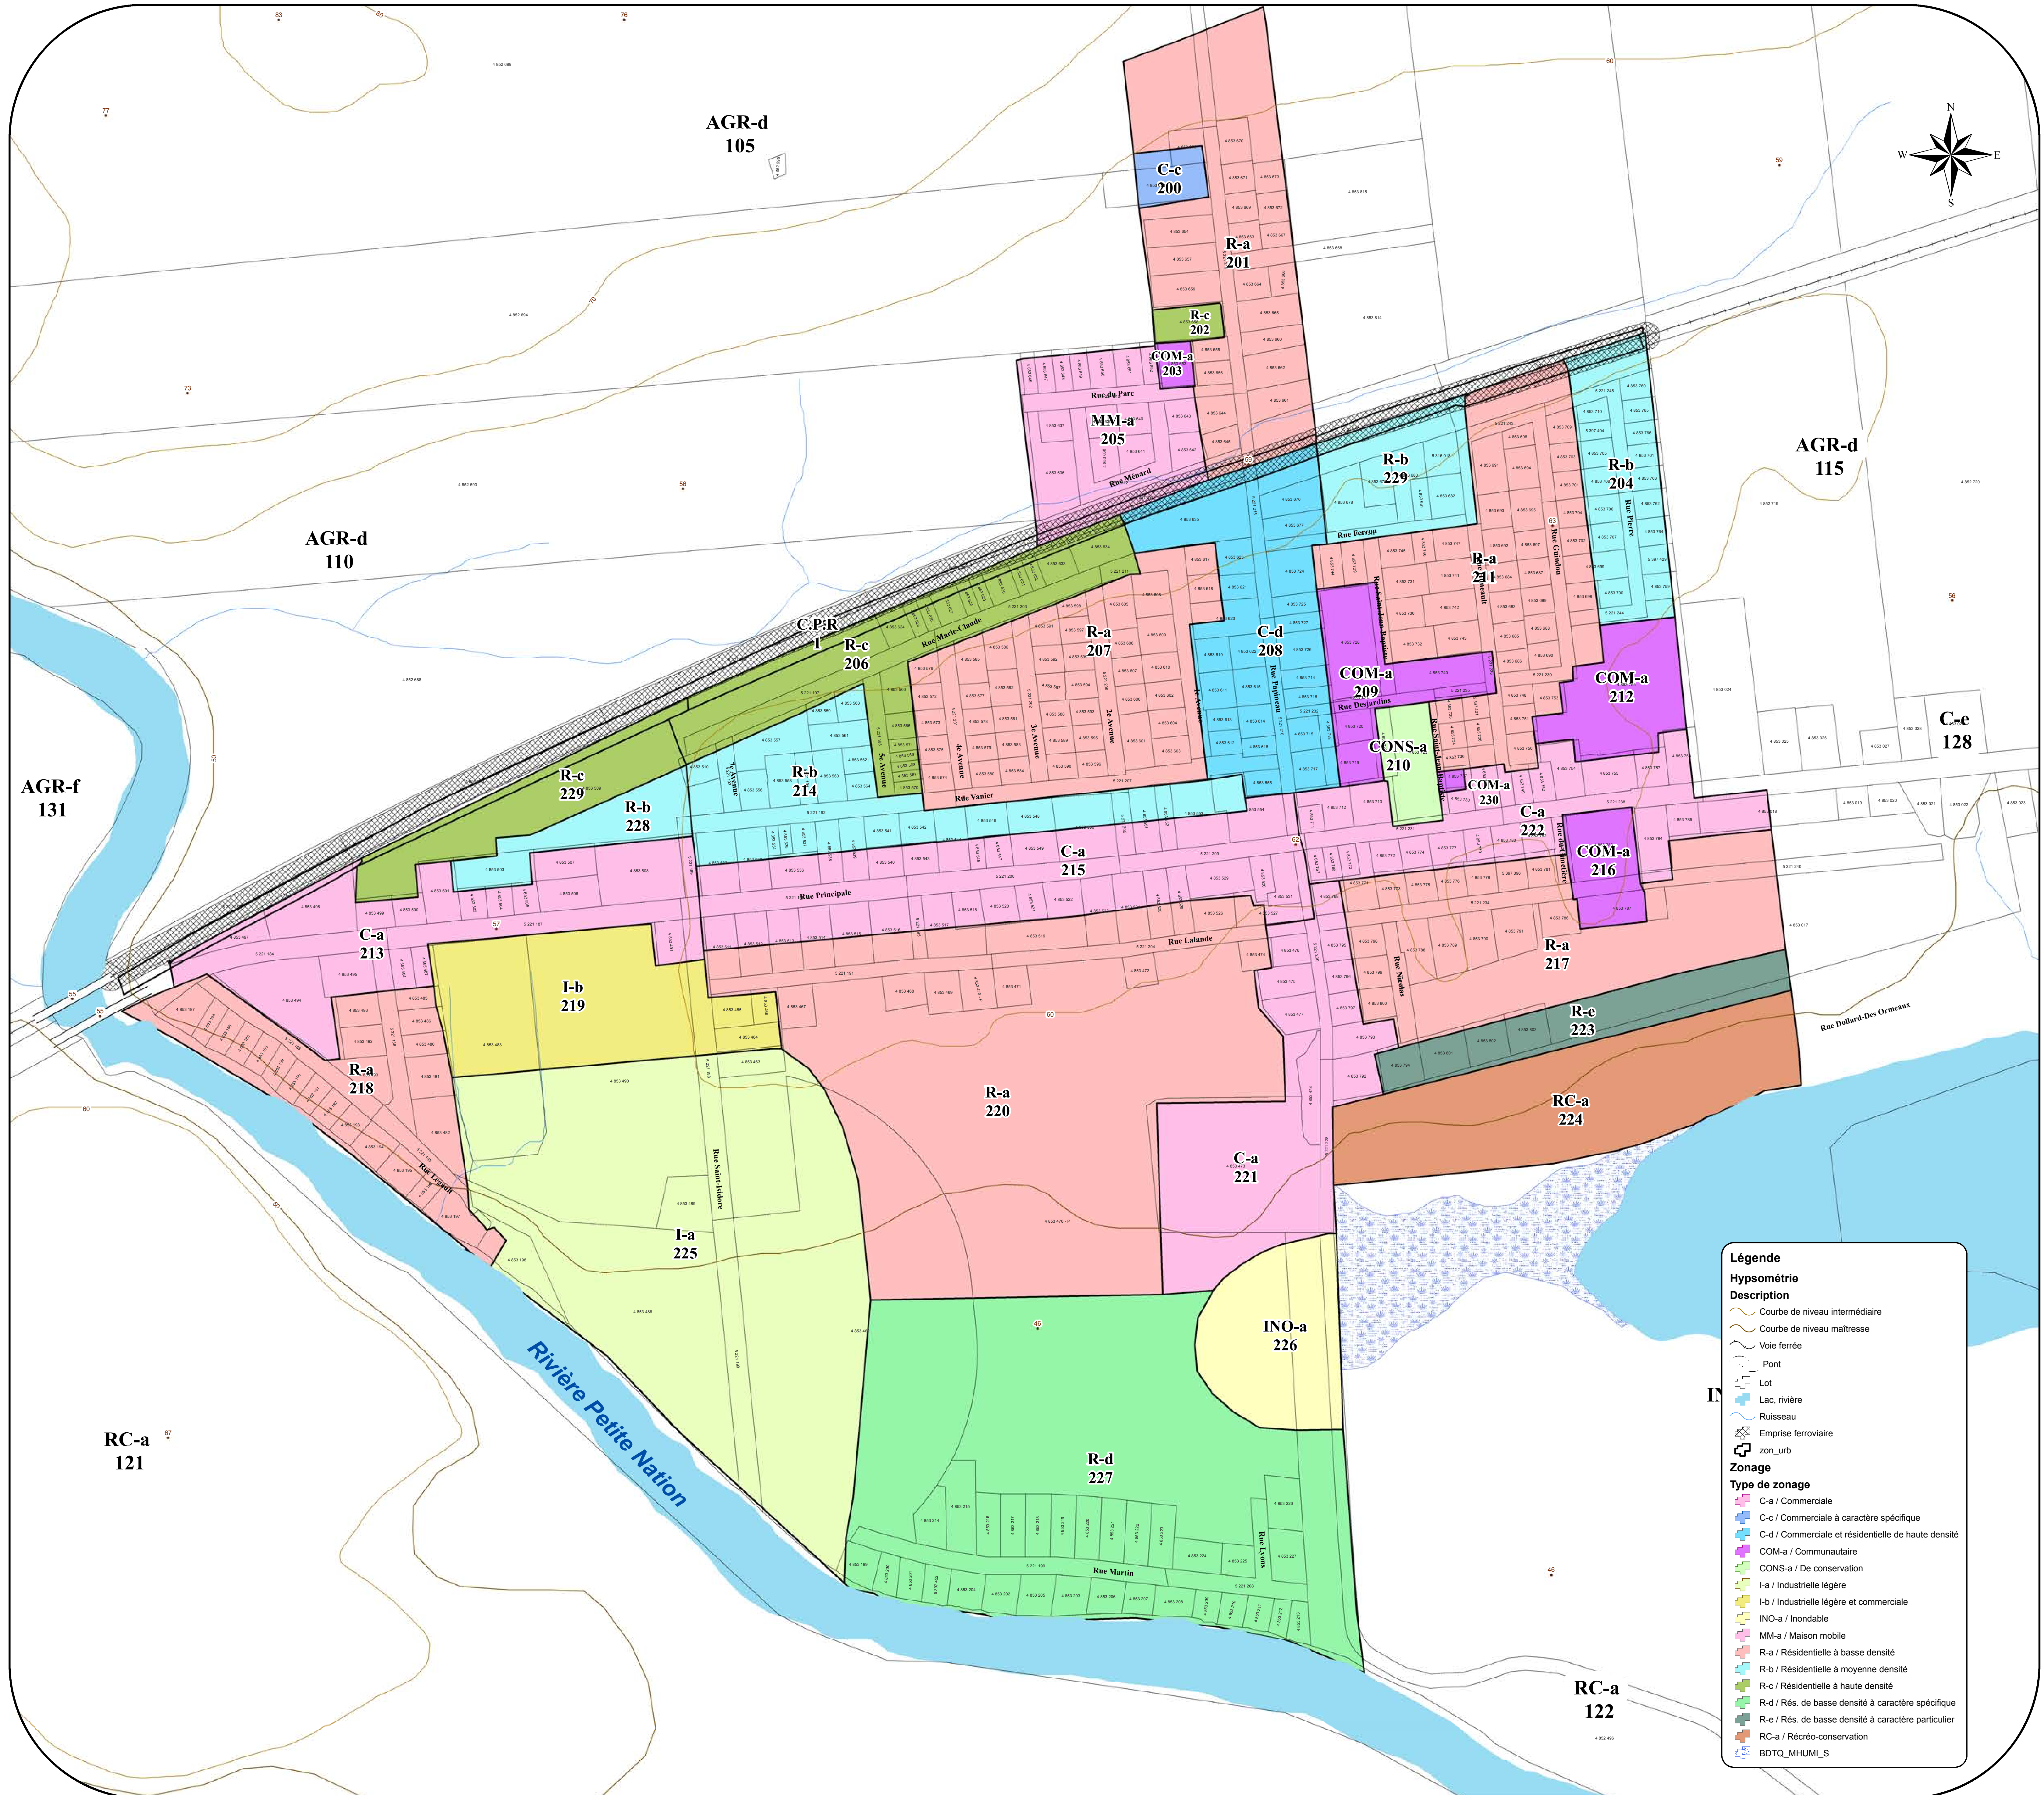

Plan de zonage en zone urbaine

Plaisance

1:2 000

Source: BDQ, MRC de Papineau,
BD42
Mars 2015